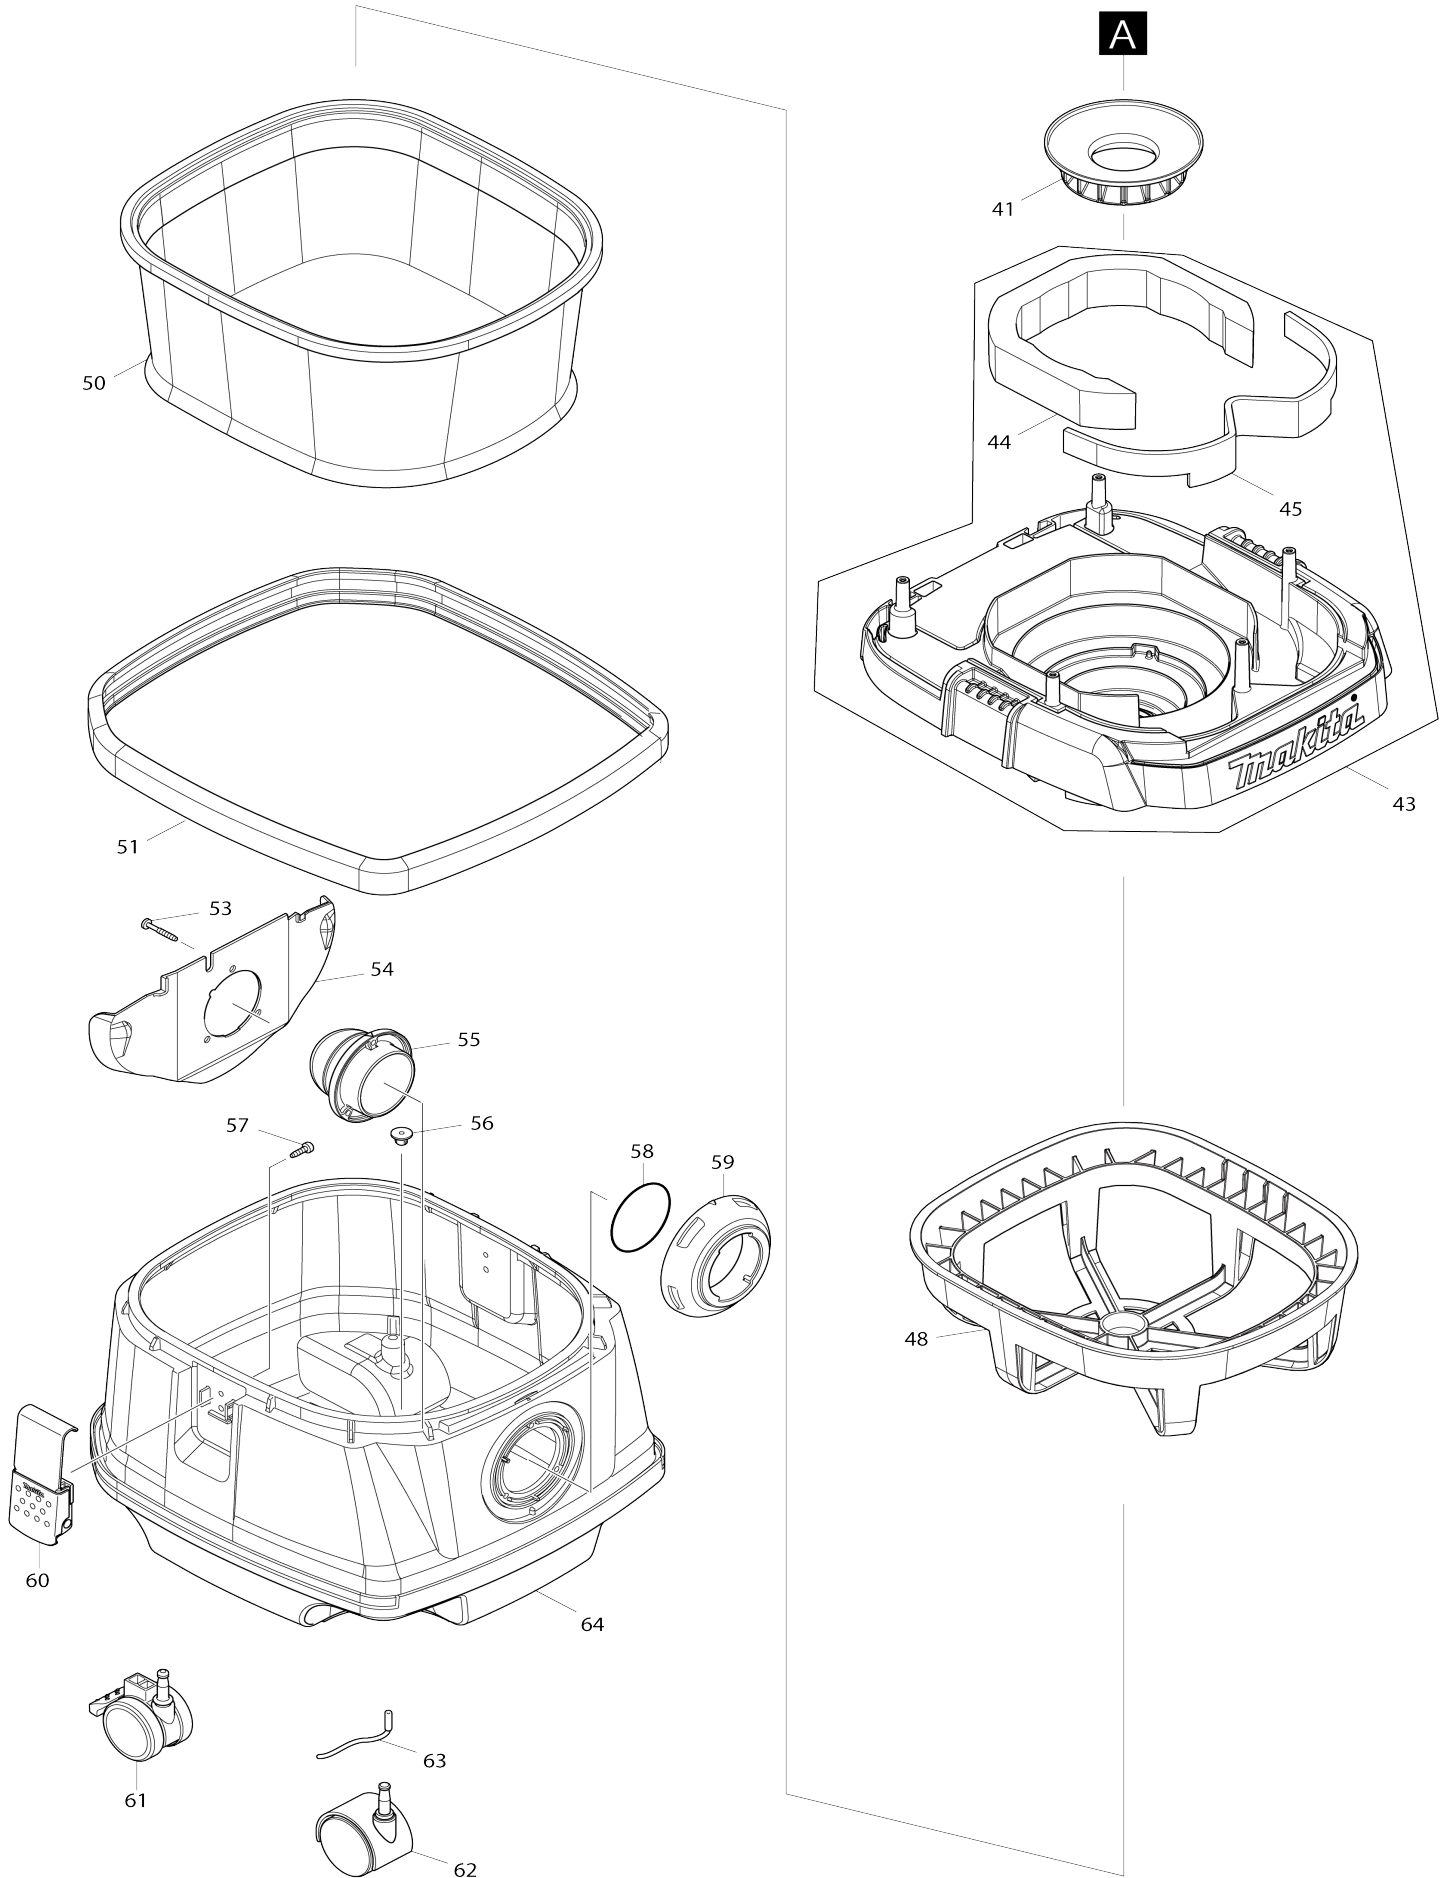

Model No.DVC866L CORDLESS VACUUM CLEANER

Model No.DVC866L CORDLESS VACUUM CLEANER

Item No.	Parts No.	Description	Interchangeability	Q'ty	New/Old	Sales Price (BGN)	Purchase Price(BGN)	Note1	Note2
001	143174-5	BATTERY COVER COMPLETE		1					
C10	891977-8	CAUTION LABEL		1					
002	857B31-0	DVC866L NAME PLATE		1					
003	455734-4	GRIP		1					
004	459262-1	SWITCH BUTTON		1					
005	234273-5	COMPRESSION SPRING 20		2					
006	266340-8	TAPPING SCREW 4X65		6		0,29		Z76	2
007	144409-7	COWLING COMPLETE		1		42,60		01453	1
007		INC. 8,9							
008	263005-3	RUBBER PIN 6		4		0,29		Z52	23
009	424688-6	TOP DAMPER		1					
010	266326-2	TAPPING SCREW 4X18		2		0,29		STOCK	0
011	451343-7	SWITCH HOLDER		1					
012	686023-8	RECEPTACLE SLEEVE		4					
013	650622-2	SWITCH		1		14,34		07312A	1
014	961062-2	STOP RING E-12		1		0,29		STOCK	0
015	620649-6	LED CIRCUIT		1		24,30		07114B	1
016	631922-9	SUB CONTROLLER		1					
017	961013-5	STOP RING E-7		1		0,29		T7D31B	5
018	144479-6	SWITCH BASE COMPLETE		1		12,75		W0242B	1
C10	812D41-6	INDICATION LABEL		1					
019	213176-6	O RING 14		1		0,29		02934A	5
020	455733-6	SWITCH LEVER		1					
021	213054-0	O RING 9		1		0,29		N14	1
022	451344-5	SWITCH DIAL		1					
023	455728-9	BATTERY COVER HOOK		1					
024	231240-1	COMPRESSION SPRING 7		1		0,57		N102	3
025	644808-8	TERMINAL		2		5,76		07232B	24
026	455729-7	TERMINAL BASE		1					
027	620639-9	CONTROLLER		1		268,68		07114A	1
029	651910-0	SWITCH D2VW-01-3HS		1					
030	686039-3	RECEPTACLE SLEEVE		1					
031	857B37-8	DVC866L SERIAL NO. LABEL		1					
033	252268-6	HEX. NUT M6		1					
034	412666-8	SEPARATOR		1		30,78		02A51	1
035	253752-4	FLAT WASHER 8		1		0,89		STOCK	0
036	240178-9	FAN 104		1		7,29		02243B	1
037	313062-2	FLANGE		1		3,87		STOCK	0
038	424685-2	RUBBER RING 60		1					
039	127602-8	MOTOR ASSEMBLY		1		109,56		01943B	1
039		INC. 66-76							
040	424686-0	RUBBER RING 120		1					
041	422590-7	SUPPORT RING		1		7,74		04924A	1
042	424690-9	REAR BLOCK FILTER		2					
043	140U41-1	TANK COVER COMPLETE		1		59,34		02A51	1
043		INC. 44,45							
044	424691-7	BAND DAMPER		1